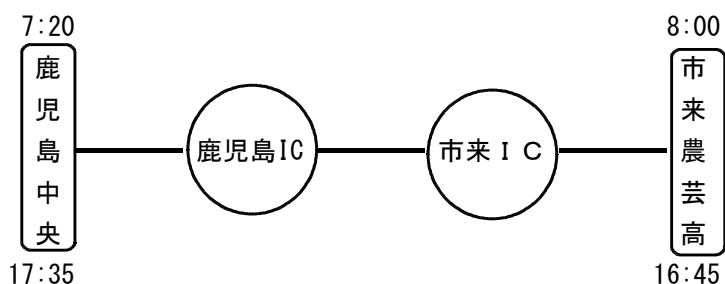

臨時通学バス運行のお知らせ

鹿児島県立市来農芸高等学校

- 1 期 間 令和2年7月15・16・17日 3日間
- 2 料 金 乗車実績に基づき学級費から徴収
※通学定期払戻相当分(例：鹿児島中央駅－市来駅 片道200円)

3 コース ①コース

②コース

③コース

4 乗降車場所 (★)

①コース 鹿児島中央駅西口

②コース 薩摩松元駅 (JA支所跡)

伊集院駅南口

東市来駅

湯之元駅

③コース 川内駅東口

隈之城駅

木場茶屋駅

串木野駅