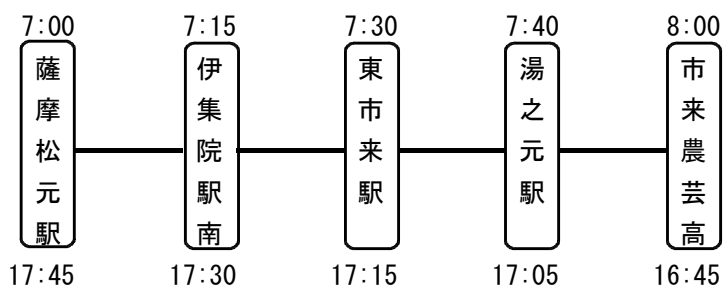

臨時通学バス運行のお知らせ

鹿児島県立市来農芸高等学校

- 1 期 間 令和2年7月15・16・17日 3日間
- 2 料 金 乗車実績に基づき学級費から徴収
※通学定期払戻相当分(例：鹿児島中央駅－市来駅 片道200円)

3 コース ①コース

②コース

③コース

4 乗降車場所 (★)

①コース 鹿児島中央駅西口

②コース 薩摩松元駅 (JA支所跡)

伊集院駅南口

東市来駅

湯之元駅

③コース 川内駅東口

隈之城駅

木場茶屋駅

串木野駅