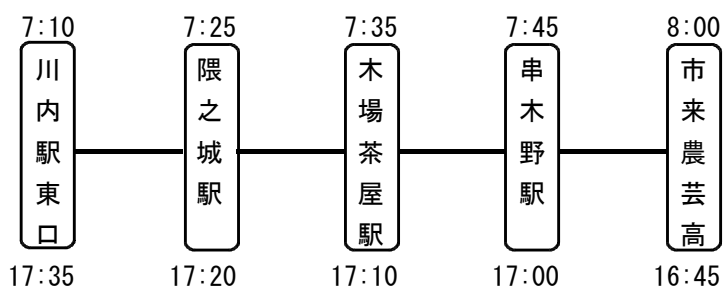

臨時通学バス運行のお知らせ

鹿児島県立市来農芸高等学校

- 1 期 間 令和2年7月15・16・17日 3日間
- 2 料 金 乗車実績に基づき学級費から徴収
※通学定期払戻相当分(例：鹿児島中央駅－市来駅 片道200円)

3 コース ①コース

②コース

③コース

4 乗降車場所 (★)

①コース 鹿児島中央駅西口

②コース 薩摩松元駅 (JA支所跡)

伊集院駅南口

東市来駅

湯之元駅

③コース 川内駅東口

隈之城駅

木場茶屋駅

串木野駅